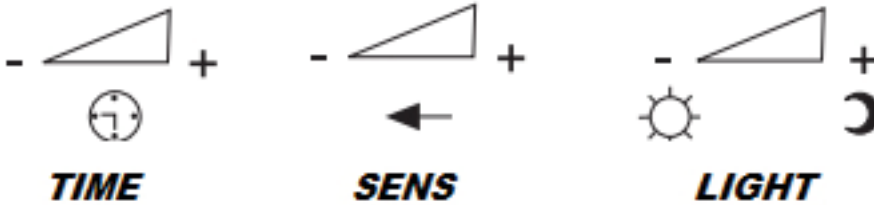

Teknik özellikler

Venüs radar sensörlü ledli armatürler	
Çalışma gerilimi	~220-240V / 50 Hz
Algılama Etki Alanı	360° - 2m – 7m (Ayarlanabilir Yarı Çap)
Algılama Yüksekliği	2 m - 4 m
Ortam Işığı	3 – 2000 Lux
Algılama mesafesi	14 m. Çap Ayarlanabilir
Zaman ayarı	1 sn. ± 0,5 sn. / 2 dk. ± 10 sn.
Aydınlatma Ledi / Aydınlatma şiddeti	VENÜS 25 (Ø 16mm) led pcb 30adet x 65 lm.= 1950lm 1mt 120° LED Taiwan
	VENÜS 35 (Ø 22mm) led pcb 36adet x 65 lm.= 2340lm 1mt 120° LED Taiwan
LED Ömrü	50.000 saat
Güç tüketimi (Yanıyorken / Stand-by)	18W / 1,5W (VENÜS 25)
	22W / 1,5W (VENÜS 35)
Çalışma sıcaklığı	-10 °C ~ +40°C
HF Frekans Aralığı	5,8 GHz
RosH	Uyumlu

Algılama mesafesi +20°C'lik ortam şartlarına göre verilmiştir.

Ayarlar: