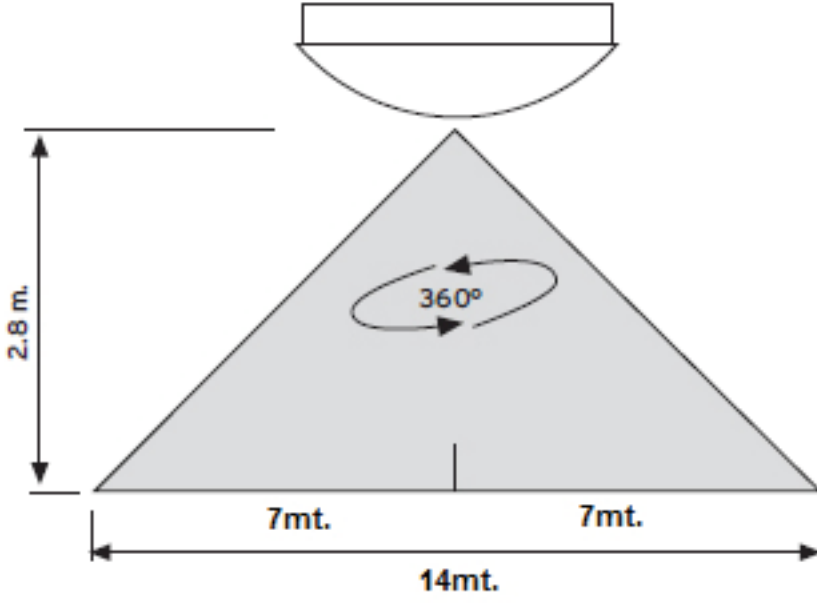

Algılama alanı:

Copyright © Femto Elektrik Elektronik Tasarım San. ve Tic. Ltd. Şti. - 2006.

Femto

Giyim Sanayi Sitesi 2.Ada A Blok Kat :5

No: 502- 504- 506 Posta Kodu : 34490 İkitelli İstanbul Türkiye

İletişim

Telefon : +90 212 549 27 63

Telefon : +90 212 549 04 73

Fax : +90 212 671 03 29

Eposta : info@femto.com.tr